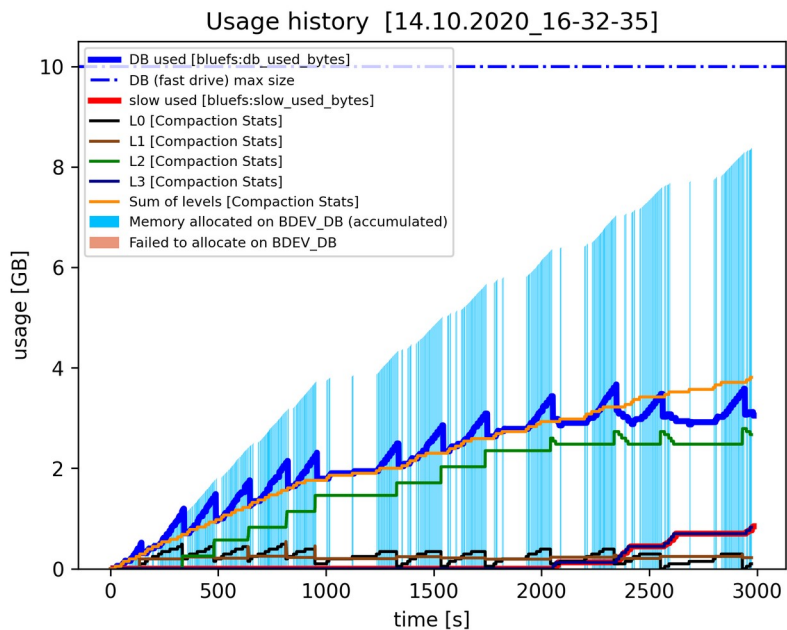

bluestore\_rocksdb\_cf=false

bluestore\_rocksdb\_cf=true

bluestore\_volume\_selection\_policy=rokcdb\_original

bluestore\_volume\_selection\_policy=use\_some\_extra