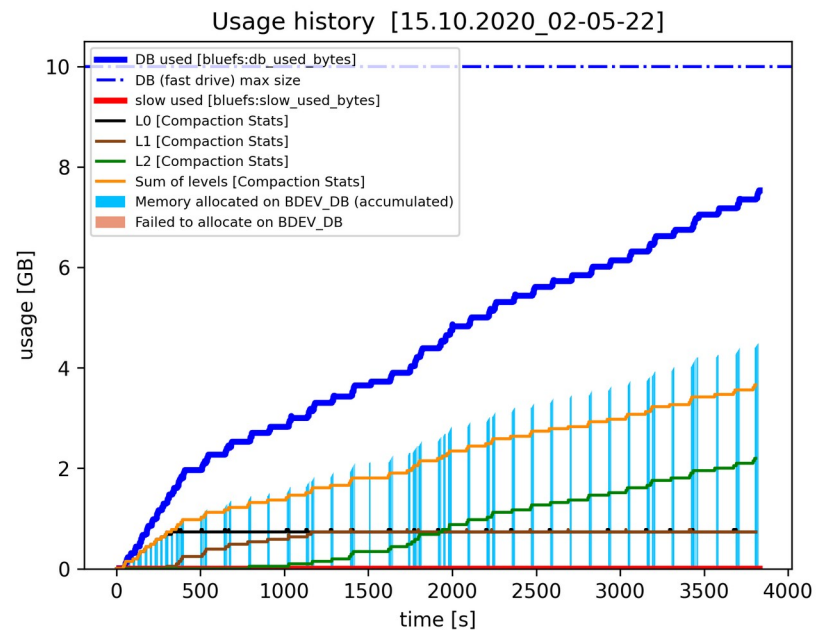

bluestore\_rocksdb\_cf=false

bluestore\_rocksdb\_cf=true

bluestore\_volume\_selection\_policy=rokcdb\_original

bluestore\_volume\_selection\_policy=use\_some\_extra